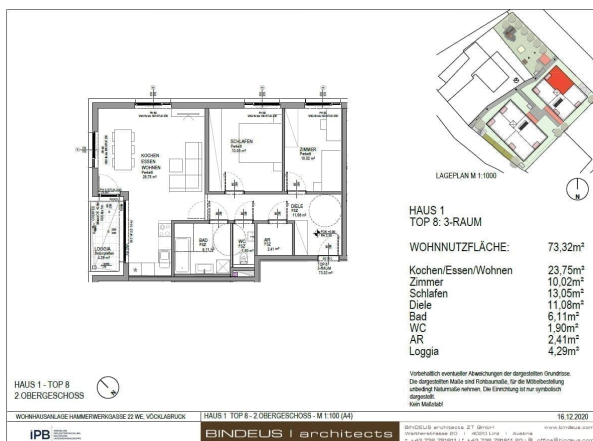

# Haus 1 Top 08

## Hammerwerksgasse

Wohnfläche ca. 77,61 m<sup>2</sup>  
Loggia ca. 4,29 m<sup>2</sup>

Download:

Listenüberschrift Objekte