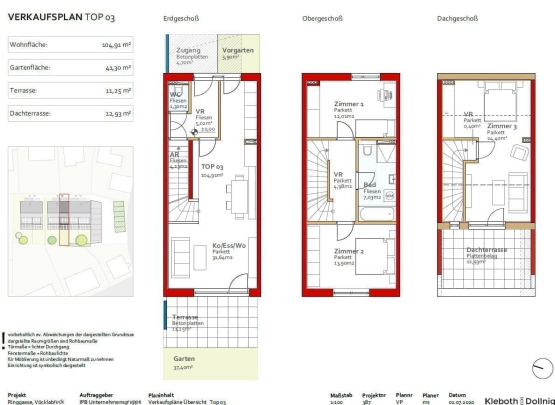

Top 3 – Ringgasse Vöcklabruck

Wohnfläche ca. 105 m²

Dachterrasse ca. 13,87 m²

Terrasse ca. 11,25 m²

Garten ca. 41,30 m²

Download:

Listenüberschrift Objekte