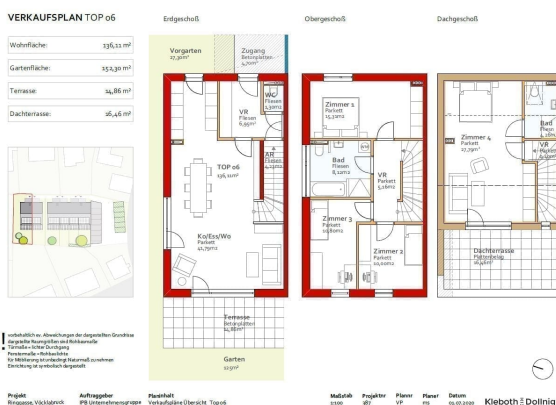

# Top 6 – Ringgasse Vöcklabruck

Wohnfläche ca. 136,3 m<sup>2</sup>

Dachterrasse ca. 16,22 m<sup>2</sup>

Terrasse ca. 14,86 m<sup>2</sup>

Garten ca. 152,30 m<sup>2</sup>

Download:

Listenüberschrift Objekte